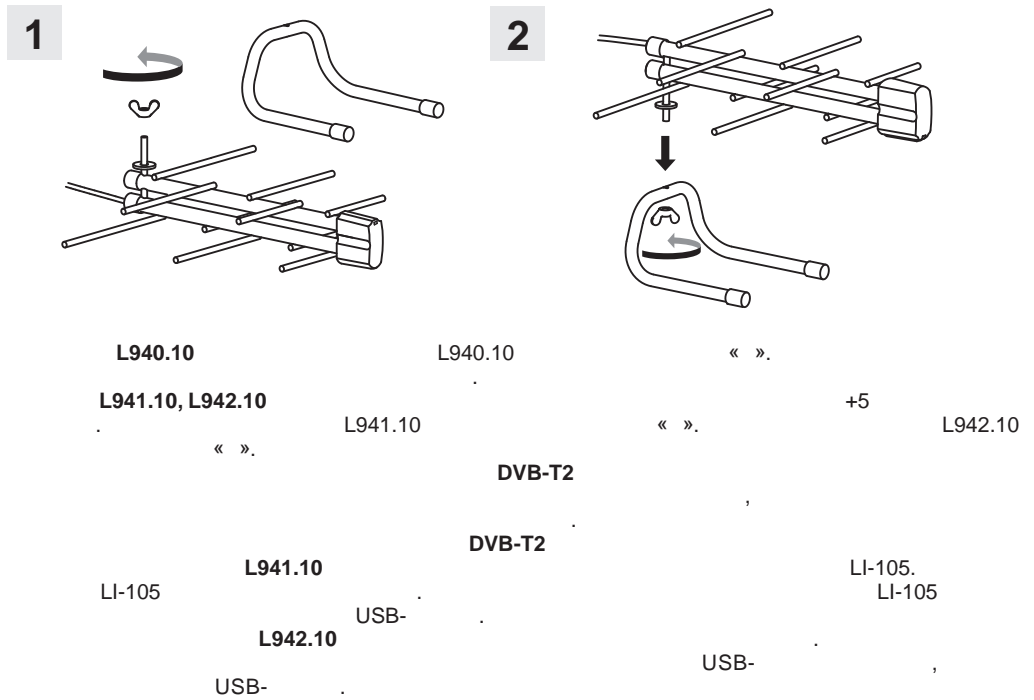

Кайман

DVB-T2

L940.10	1,2	109290026
L941.10	1,2	109290027
L941.10	3	109290040
L942.10	1,2	109290033
L942.10	3	109290039

ECO

ПРАКТИЧНЫЙ
ПРОДУКТ

LOCUS.

() -1
-1
-1

	L940.10	L941.10		L942.10	
	109290026	109290027	109290040	109290033	109290039
	1,2	1,2	3	1,2	3
	470-860	470-860		470-860	
	4,6 - 6,9	11-18		11-18	
	2	2		2	
	75	75		75	
	-	LSA-775D 775.00.00		LSA-775D 775.00.00	
	-	5		5	
	-	17		17	
USB	-	-		-	
	245x300x85	245x300x85		245x300x85	
	0,26	0,26	0,29	0,28	0,31

L942.10

(DVB-T2)

85%.

+5° +50°

85% +25 °

-50° +50°

2 15150-69.

- 1.
- 2.
- 3.
- 4.