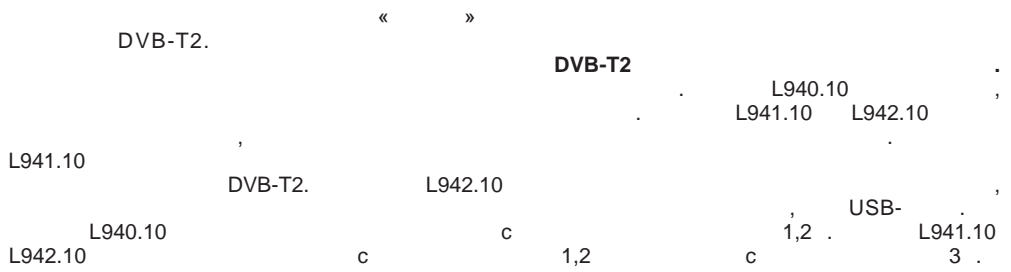

Кайман

DVB-T2

L940.10	1,2	109290026
L941.10	1,2	109290027
L941.10	3	109290040
L942.10	1,2	109290033
L942.10	3	109290039

ECO

ПРАКТИЧНЫЙ
ПРОДУКТ

LOCUS.

() -1
-1
-1

	L940.10	L941.10		L942.10	
	109290026	109290027	109290040	109290033	109290039
	1,2	1,2	3	1,2	3
	470-860	470-860		470-860	
	4,6 - 6,9	11-18		11-18	
	2	2		2	
	75	75		75	
	-	LSA-775D 775.00.00		LSA-775D 775.00.00	
	-	5		5	
	-	17		17	
USB	-	-		-	
	245x300x85	245x300x85		245x300x85	
	0,26	0,26	0,29	0,28	0,31

L942.10

(DVB-T2)

85%.

+5° +50°

85% +25 °

-50° +50°

2 15150-69.

- 1.
- 2.
- 3.
- 4.