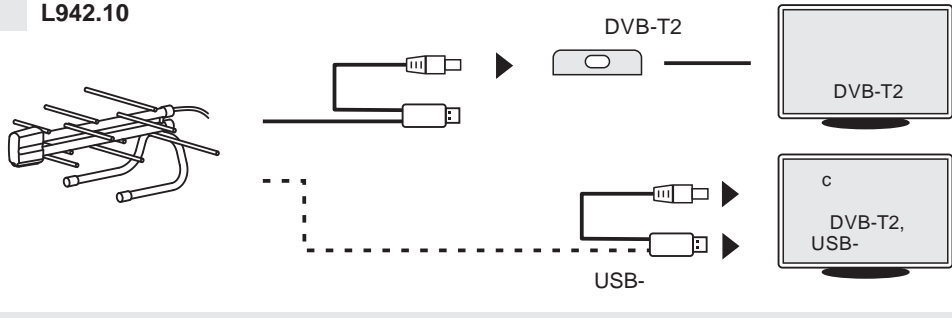

Кайман

DVB-T2

L940.10	1,2	109290026
L941.10	1,2	109290027
L941.10	3	109290040
L942.10	1,2	109290033
L942.10	3	109290039

ECO

ПРАКТИЧНЫЙ
ПРОДУКТ

LOCUS.

() -1
-1
-1

	L940.10	L941.10		L942.10	
	109290026	109290027	109290040	109290033	109290039
	1,2	1,2	3	1,2	3
	470-860	470-860		470-860	
	4,6 - 6,9	11-18		11-18	
	2	2		2	
	75	75		75	
	-	LSA-775D 775.00.00		LSA-775D 775.00.00	
	-	5		5	
	-	17		17	
USB	-	-		-	
	245x300x85	245x300x85		245x300x85	
	0,26	0,26	0,29	0,28	0,31

L942.10

(DVB-T2)

85%.

+5° +50°

85% +25 °

-50° +50°

2 15150-69.

- 1.
- 2.
- 3.
- 4.