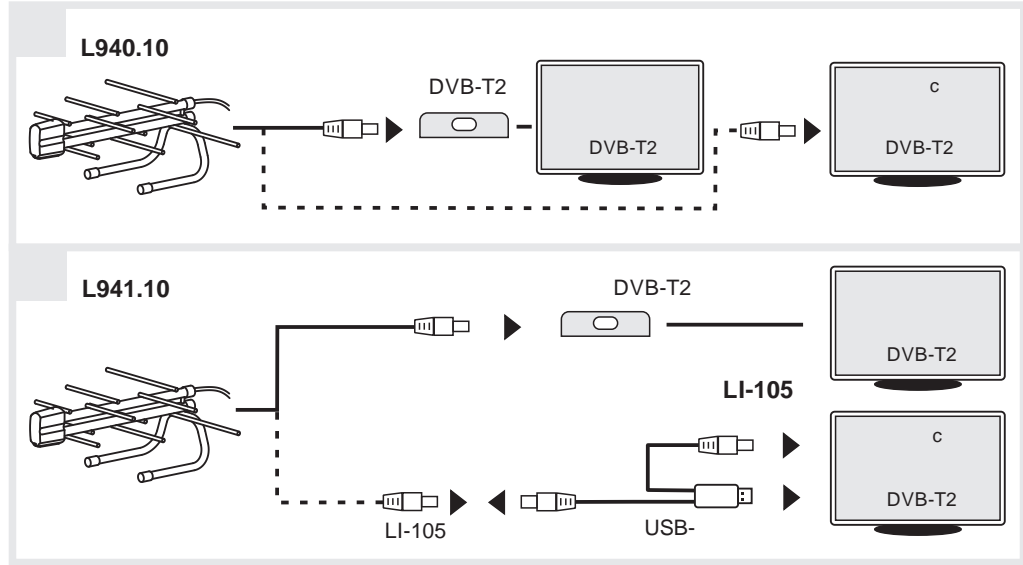

Кайман

DVB-T2

L940.10	1,2	109290026
L941.10	1,2	109290027
L941.10	3	109290040
L942.10	1,2	109290033
L942.10	3	109290039

ECO

ПРАКТИЧНЫЙ
ПРОДУКТ

LOCUS.

() -1
-1
-1

	L940.10	L941.10		L942.10	
	109290026	109290027	109290040	109290033	109290039
	1,2	1,2	3	1,2	3
	470-860	470-860		470-860	
	4,6 - 6,9	11-18		11-18	
	2	2		2	
	75	75		75	
	-	LSA-775D 775.00.00		LSA-775D 775.00.00	
	-	5		5	
	-	17		17	
USB	-	-		-	
	245x300x85	245x300x85		245x300x85	
	0,26	0,26	0,29	0,28	0,31

L942.10

(DVB-T2)

85%.

+5° +50°

85% +25 °

-50° +50°

2 15150-69.

- 1.
- 2.
- 3.
- 4.