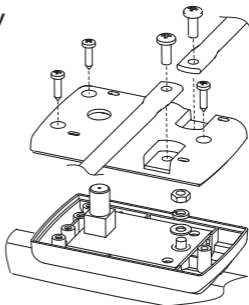

Изготовитель гарантирует эффективную работу только в антеннах компании LOCUS при соблюдении требований по установке.

ТЕХНИЧЕСКИЕ ХАРАКТЕРИСТИКИ

Диапазон рабочих частот, МГц	470 - 862
Входное сопротивление, Ом	300
Выходное сопротивление, Ом	75
Коэффициент стоячей волны	1,2
Тип разъема подключения	розетка, тип F
Габаритные размеры (ДхШхВ), мм	50x37x27

КОМПЛЕКТНОСТЬ

Плата согласования LSS-020DF, шт.	-1
Паспорт, шт.	-1
Упаковка, шт.	-1

УСТАНОВКА В АНТЕННУ

- 1.Снимите антенну с мачты.
- 2.Демонтируйте петлевой вибратор,открутив винты.
- 3.Снимите крышку, выкрутив три самореза.
- 4.Открутите гайку крепления платы. Снимите шайбы.
- 5.Установите новую плату согласования.
- 6.Выполните сборку в обратном порядке.