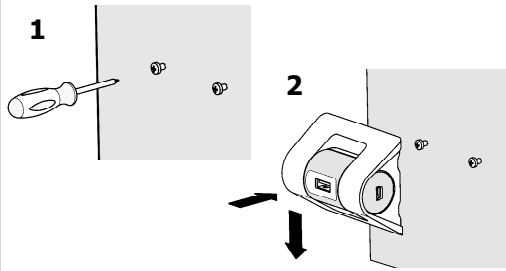

КРЕПЛЕНИЕ НА САМОРЕЗЫ

ГАРАНТИЙНЫЕ ОБЯЗАТЕЛЬСТВА

Гарантийный срок эксплуатации изделия составляет 12 месяцев со дня реализации.

Штамп ОТК

Штамп
торгующей
организации