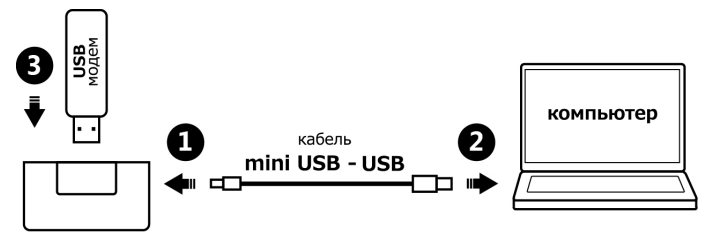

КРЕПЛЕНИЕ НА СКОТЧ

КРЕПЛЕНИЕ НА САМОРЕЗЫ

ГАРАНТИЙНЫЕ ОБЯЗАТЕЛЬСТВА

Гарантийный срок эксплуатации изделия составляет 12 месяцев со дня реализации.

Штамп ОТК

Штамп
торгующей
организации

КРЕПЛЕНИЕ НА СКОТЧ

КРЕПЛЕНИЕ НА САМОРЕЗЫ

ГАРАНТИЙНЫЕ ОБЯЗАТЕЛЬСТВА

Гарантийный срок эксплуатации изделия составляет 12 месяцев со дня реализации.

Штамп ОТК

Штамп
торгующей
организации

КРЕПЛЕНИЕ НА СКОТЧ

КРЕПЛЕНИЕ НА САМОРЕЗЫ

ГАРАНТИЙНЫЕ ОБЯЗАТЕЛЬСТВА

Гарантийный срок эксплуатации изделия составляет 12 месяцев со дня реализации.

Штамп ОТК

Штамп
торгующей
организации

КРЕПЛЕНИЕ НА СКОТЧ

КРЕПЛЕНИЕ НА САМОРЕЗЫ

ГАРАНТИЙНЫЕ ОБЯЗАТЕЛЬСТВА

Гарантийный срок эксплуатации изделия составляет 12 месяцев со дня реализации.

Штамп ОТК

Штамп
торгующей
организации