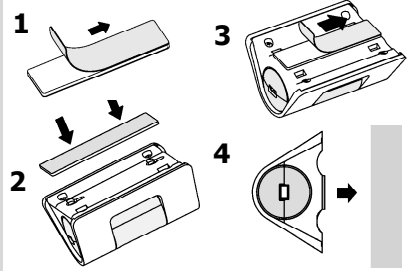

КРЕПЛЕНИЕ НА СКОТЧ