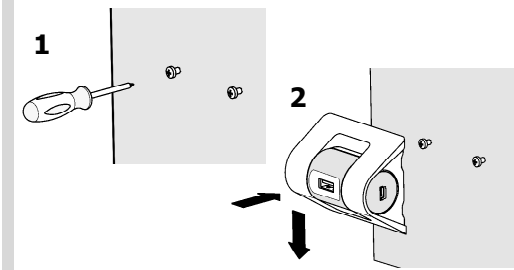

КРЕПЛЕНИЕ НА САМОРЕЗЫ