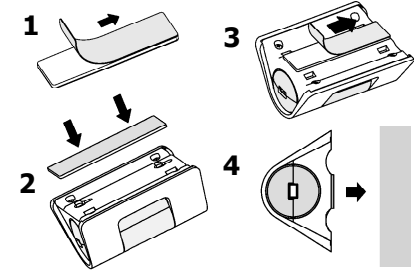

КРЕПЛЕНИЕ НА СКОТЧ