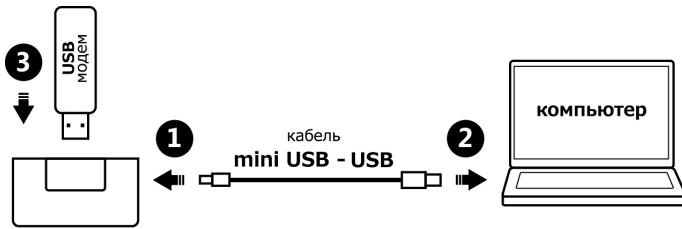

ГАРАНТИЙНЫЕ ОБЯЗАТЕЛЬСТВА

Гарантийный срок эксплуатации изделия составляет 12 месяцев со дня реализации.

Штамп ОТК

Штамп
торгующей
организации