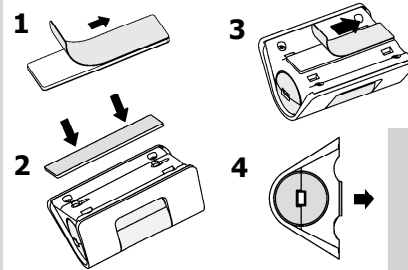

КРЕПЛЕНИЕ НА СКОТЧ