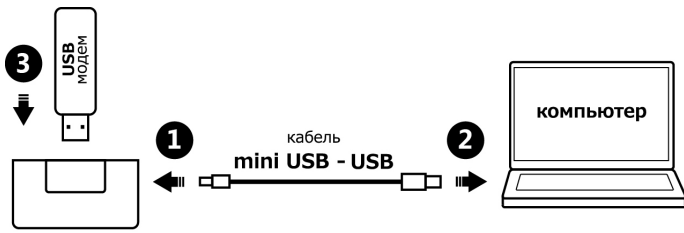

КОМПЛЕКТ ПОСТАВКИ

Экстендер

Кабель

Комплект для крепления

УСТАНОВКА И ПОДКЛЮЧЕНИЕ

- Подключите экстендер к компьютеру. Вставьте в него USB модем.
- Определите наилучшее место работы USB модема на удалении от рабочего места не более 3м.
- При необходимости закрепите экстендер удобным для Вас способом, при помощи скотча или саморезов.
- Выполните точную настройку положения USB модема вращая его в экстендере.