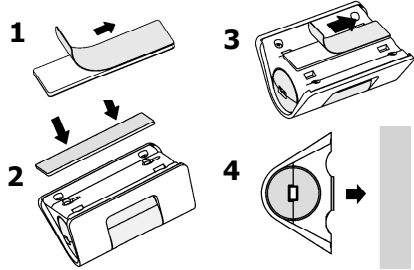

КРЕПЛЕНИЕ НА СКОТЧ