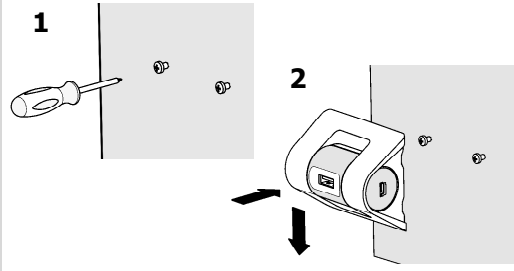

КРЕПЛЕНИЕ НА САМОРЕЗЫ

ГАРАНТИЙНЫЕ ОБЯЗАТЕЛЬСТВА

Гарантийный срок эксплуатации изделия составляет 12 месяцев со дня реализации.

Штамп ОТК

Штамп
торгующей
организации