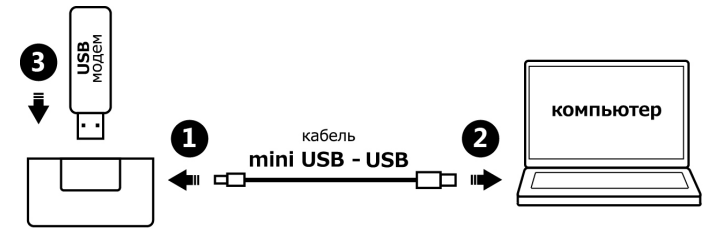

ГАРАНТИЙНЫЕ ОБЯЗАТЕЛЬСТВА

Гарантийный срок эксплуатации изделия составляет 12 месяцев со дня реализации.

Штамп ОТК

Штамп
торгующей
организации