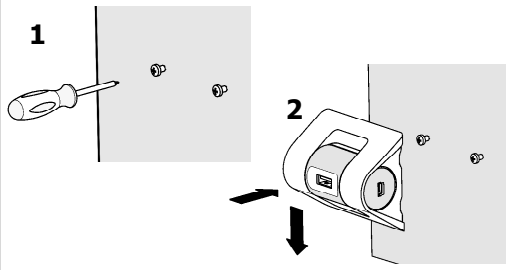

КРЕПЛЕНИЕ НА САМОРЕЗЫ